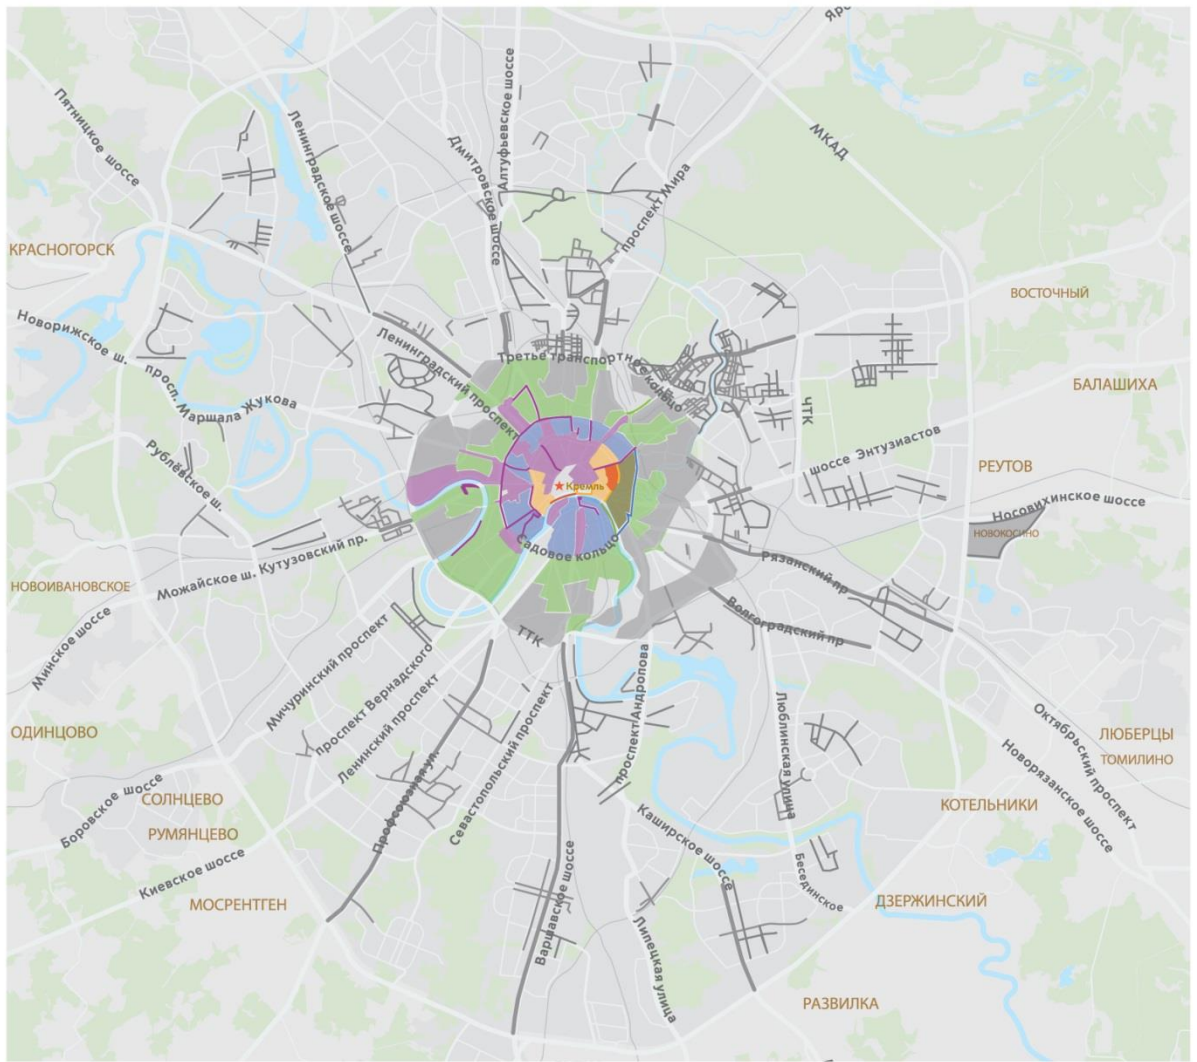

На всей территории платных парковок¹		— месяц – 37 000 руб. — год – 370 000 руб.
На территории от внешней стороны Бульварного кольца до границ Москвы¹		— месяц – 30 000 руб. — год – 300 000 руб.
На территории от внешней стороны Садового кольца до границ Москвы¹		— месяц – 15 000 руб. — год – 150 000 руб.
¹Территории, на которые парковочные абонементы не действуют		—

- Парковка на территории от внешней стороны Бульварного кольца до границ Москвы стоит 30 тысяч рублей в месяц и 300 тысяч рублей в год.
- Парковка на всех платных стоянках города кроме Москвы-Сити стоит 37 тысяч рублей в месяц и 370 тысяч рублей в год.
- Стоимость абонеента от внешней стороны Садового кольца до границ Москвы не изменился и стоит 15 тысяч рублей в месяц и 150 тысяч рублей в год.
- В зоне повышенного тарифа (380 руб./час) парковочные абонементы не действуют!